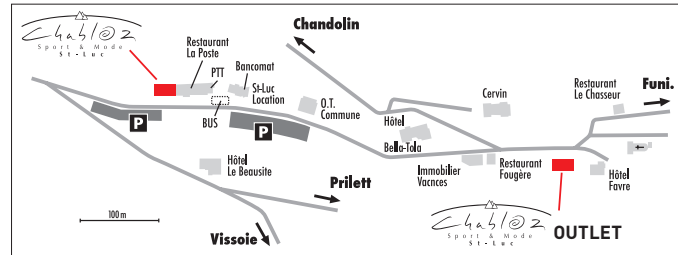

Notre promesse 5 ❄️

INTERSPORT Rent, le choix numéro 1 des amateurs de sports d'hiver, est le leader européen de la location d'équipement de sport d'hiver. En Suisse, INTERSPORT Rent est présent pour vous au cœur de l'action avec 130 magasins dans plus de 80 stations de sport d'hiver.

- ❄️ **CONSEIL**
  Un conseil personnel, individuel et professionnel.
- ❄️ **QUALITÉ**
  Équipement dernier cri en qualité supérieure.
- ❄️ **SERVICE**
  Poudreuse ou neige dure, nous avons toujours l'équipement qu'il vous faut.
- ❄️ **SÉCURITÉ**
  Entretien régulier et ajustement individuel du matériel loué.
- ❄️ **CONFORT**
  Entretien régulier et ajustement individuel du matériel loué.

Our 5 ❄️ promise

INTERSPORT Rent, the first choice for wintersport lovers, is the leader in Europe in the rental of snow sports equipment. With 130 shops in over 80 winter sports destinations in Switzerland. INTERSPORT Rent is at your service at the heart of the action.

- ❄️ **ADVICE**
  Personal, individual and professional advice.
- ❄️ **QUALITY**
  Brand-new equipment of the highest quality.
- ❄️ **SERVICE**
  Whether it's powder or hard snow, we will always have the right equipment for you.
- ❄️ **SAFETY**
  Regular maintenance and individual adjusting of rental equipment.
- ❄️ **COMFORT**
  INTERSPORT Rent is always near you.

Horaires d'ouverture pour la saison d'hiver du 11 novembre 2017 au 15 avril 2018

Haute-Saison:	Lu-Ve	08 h 45 - 12 h 00 / 13 h 30 - 18 h 30
22.12.2017 - 07.01.2018 /	Sa-Di	08 h 45 - 18 h 30 non stop
10.02. - 04.03.2018 / 31.03. - 15.04.2018		
Moyenne-Saison:	Lu-Ve	08 h 45 - 12 h 00 / 14 h 00 - 18 h 30
08.01. - 09.02.2018 /	Sa-Di	08 h 45 - 18 h 30 non stop
05. - 30.03.2018		

Opening hours for the winter season from 11 november 2017 to 15 april 2018

High-Season:	Mo - Fri	08:45 - 12:00 / 13:30 - 18:30
22.12.2017 - 07.01.2018 /	Sat - Sun	08:45 - 18:30 non stop
10.02. - 04.03.2018 / 31.03. - 15.04.2018		
Low-Season:	Mo - Fri	08:45 - 12:00 / 14:00 - 18:30
08.01. - 09.02.2018 /	Sat - Sun	08:45 - 18:30 non stop
05. - 30.03.2018		

Route Principale, 3961 St-Luc, Téléphone 027 475 16 18
info@chabloz-sports.ch, www.chabloz-sports.ch

Nous acceptons volontiers ces points et chèques. **UBS KeyClub. reka::**

Avec Snow'n'Rail, vous bénéficiez d'une réduction de 15% sur votre location de skis. 20% de réduction sur votre trajet en train ainsi que des forfaits de ski à prix réduit. **SBB CFF FFS RailAway-Kombi**

Route Principale, 3961 St-Luc, Téléphone 027 475 16 18
info@chabloz-sports.ch, www.chabloz-sports.ch

SPORT TO THE PEOPLE